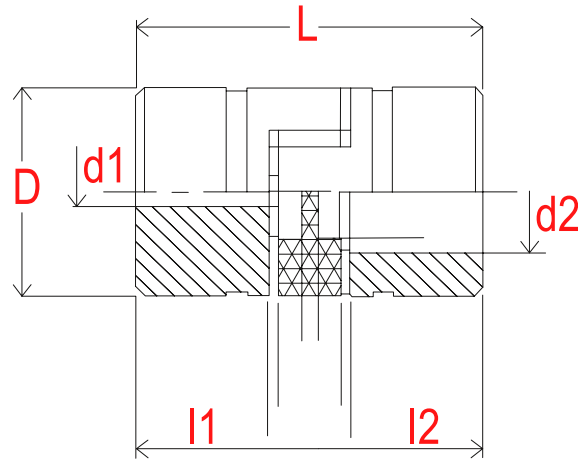

İZMİRİ İOĞLU
RULMAN SAN. VE TİC. LTD. ŞTİ.

SERVO KAPLINLER

www.izmirlioglurulman.com

SERVO Kaplinler

RULMAN NO	Boyutlar (mm)						Tork (Nm)	Max. Devir	Ağırlık (kg)
	d1	d2	D	L	l1	l2			
GS 09	4	9	20	30	10	10	5	22.500	0,02
GS 12	4	12	25	34	11	11	9	15.000	0,03
GS 14	6	14	30	35	11	11	12,5	12.700	0,05
GS 19	6	24	40	66	25	25	17	9.550	0,16
GS 24	8	28	55	75	30	30	60	6.950	0,33
GS 28	10	38	65	90	35	35	160	5.850	0,56
GS 38	12	45	80	114	45	45	325	4.750	1,1
GS 42	14	55	95	126	50	50	450	4.000	1,85
GS 48	15	62	105	140	56	56	525	3.600	2,5