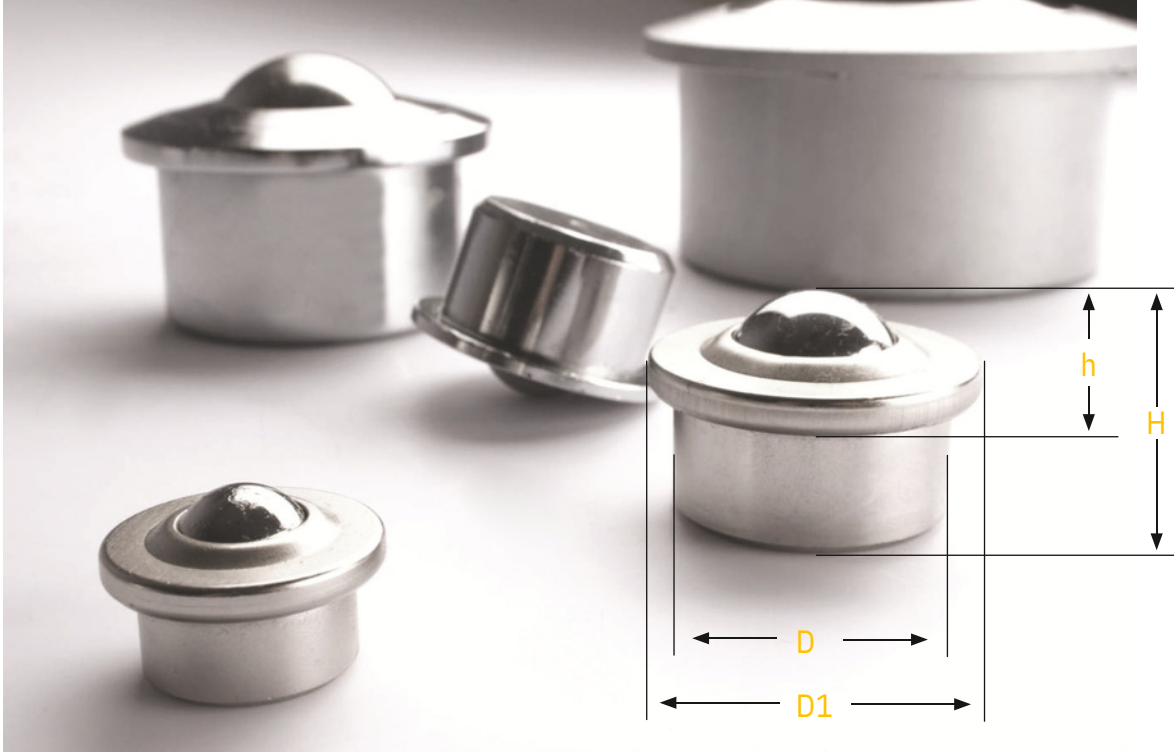

İZMİRİ İOĞLU
RULMAN SAN. VE TİC. LTD. ŞTİ.

MASA ÜSTÜ TAŞIYICI RULMANLAR

www.izmirlioglurulman.com

Masa Üstü Taşıyıcı Rulmanlar

Parça No	Bilya Çapı (mm)	D (mm)	D1 (mm)	h	H	Yük Kapasitesi (kg)
SP 12 B	12,7	22	-	5,5	16,5	20
SP 15 B	15,8	24	31,5	10	21	60
SP 22 B	22,2	36	45	9,8	30,5	180
SP 25 B	25,4	38	45	13,5	31	200
SP 30 B	30	45	55	13,8	36,8	350
SP 45 B	44,4	62	75	19	53,5	550
SP 60 B	60	100	117	48	77	1500