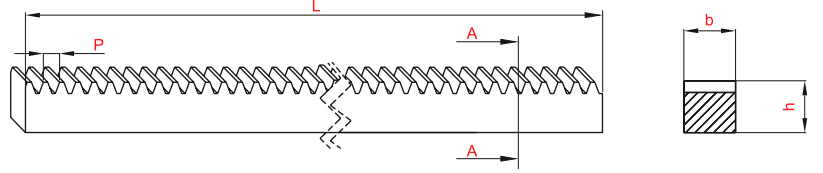

İZMİRİ İNÇLİ U
RULMAN SAN. VE TİC. LTD. ŞTİ.

KREMYER

www.izmirlioglurulman.com

Kremayer

Kremayer Dişli Ölçü Tablosu				
MODÜL	L	p	b	h
1	2000	3,14	15	15
1,5	2000	4,71	17	17
2	2000	6,28	20	20
2,5	2000	7,85	25	25
3	2000	9,42	30	30
4	2000	12,56	40	40
5	2000	15,71	50	50
6	2000	18,85	60	60

HELİS KREMAYER

Helis Kremayer Ölçüler						
MODÜL	L	P	P1	b	h	h1
1	2000	3.343	3.142	15	15	14
1,5	2000	5.015	4.712	17	17	15,5
2	2000	6.686	6.283	24	25	20