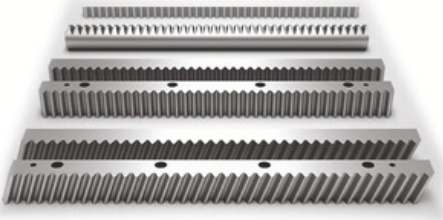

İZMİRİ İNÇLİ U
RULMAN SAN. VE TİC. LTD. ŞTİ.

KREMYER

www.izmirlioglurulman.com

Kremayer

Kremayer Dişli Ölçü Tablosu				
MODÜL	L	p	b	h
1	2000	3,14	15	15
1,5	2000	4,71	17	17
2	2000	6,28	20	20
2,5	2000	7,85	25	25
3	2000	9,42	30	30
4	2000	12,56	40	40
5	2000	15,71	50	50
6	2000	18,85	60	60

HELİS KREMAYER

Helis Kremayer Ölçüler						
MODÜL	L	P	P1	b	h	h1
1	2000	3.343	3.142	15	15	14
1,5	2000	5.015	4.712	17	17	15,5
2	2000	6.686	6.283	24	25	20