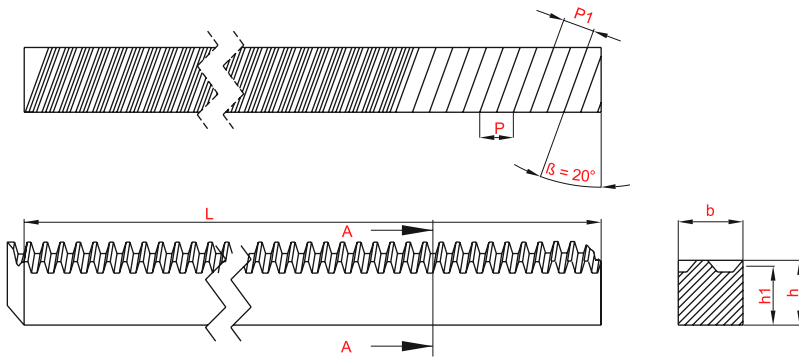

İZMİRİ İNÇLİ U
RULMAN SAN. VE TİC. LTD. ŞTİ.

KREMYER

www.izmirlioglurulman.com

Kremayer

Kremayer Dişli Ölçü Tablosu				
MODÜL	L	p	b	h
1	2000	3,14	15	15
1,5	2000	4,71	17	17
2	2000	6,28	20	20
2,5	2000	7,85	25	25
3	2000	9,42	30	30
4	2000	12,56	40	40
5	2000	15,71	50	50
6	2000	18,85	60	60

HELİS KREMAYER

Helis Kremayer Ölçüler						
MODÜL	L	P	P1	b	h	h1
1	2000	3.343	3.142	15	15	14
1,5	2000	5.015	4.712	17	17	15,5
2	2000	6.686	6.283	24	25	20