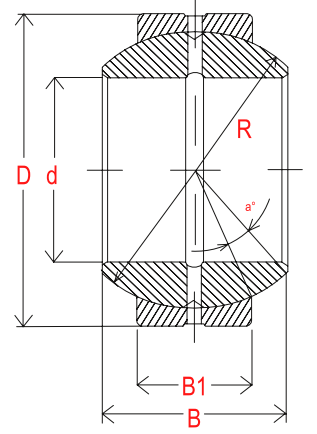

İZMİRİ İOĞLU
RULMAN SAN. VE TİC. LTD. ŞTİ.

DANA GÖZÜ RULMANLAR

www.izmirlioglurulman.com

GE Dana Gözü Serisi

RULMAN NO		Ölçüler (mm)						Ağırlık (kg)
		d	D	B	B1	R	a	
GE 06 ES	GE 06 ES 2RS	6	14	6	4	10	13	0,004
GE 08 ES	GE 08 ES 2RS	8	16	8	5	13	15	0,007
GE 10 ES	GE 10 ES 2RS	10	19	9	6	16	12	0,011
GE 12 ES	GE 12 ES 2RS	12	22	10	7	18	10	0,017
GE 15 ES	GE 15 ES 2RS	15	26	12	9	22	8	0,026
GE 17 ES	GE 17 ES 2RS	17	30	14	10	25	10	0,04
GE 20 ES	GE 20 ES 2RS	20	35	16	12	29	9	0,064
GE 25 ES	GE 25 ES 2RS	25	42	20	16	35,5	7	0,0115
GE 30 ES	GE 30 ES 2RS	30	47	22	18	40,7	6	0,149
GE 35 ES	GE 35 ES 2RS	35	55	25	20	47	6	0,228
GE 40 ES	GE 40 ES 2RS	40	62	28	22	53	7	0,318
GE 45 ES	GE 45 ES 2RS	45	68	32	25	60	7	0,421
GE 50 ES	GE 50 ES 2RS	50	75	35	28	66	6	0,562
GE 60 ES	GE 60 ES 2RS	60	90	44	36	80	6	1,03
GE 70 ES	GE 70 ES 2RS	70	105	49	40	92	6	1,57
GE 80 ES	GE 80 ES 2RS	80	120	55	45	105	6	2,32
GE 90 ES	GE 90 ES 2RS	90	130	60	50	115	5	2,79
GE 100 ES	GE 100 ES 2RS	100	150	70	55	130	7	4,44
GE 110 ES	GE 110 ES 2RS	110	160	70	55	140	6	4,83
GE 120 ES	GE 120 ES 2RS	120	180	85	70	160	6	8,11